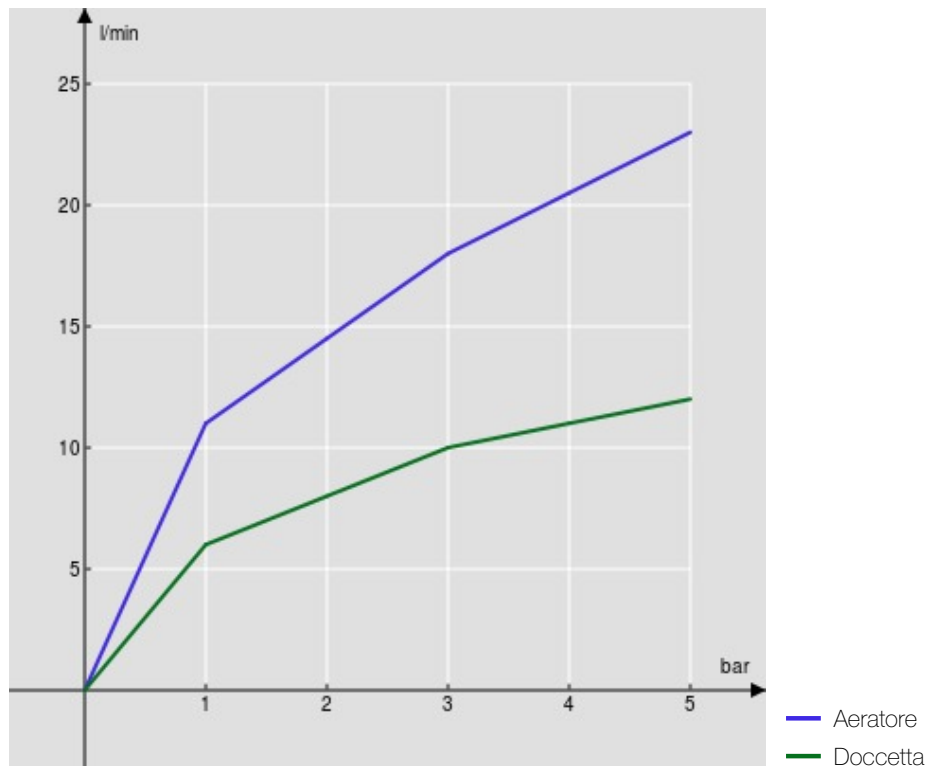

SPECIFICHE

Monocomando esterno

Inox T.E.A.+

Aeratore anticalcare M 28 x 1

Uscita ø 1/2"

Limitatore di portata con freno al 50%

Imballo: 37,1 x 23,7 x 11 cm / 0,009671 m³ / 2,2 kg

CERTIFICAZIONI

DIAGRAMMA DI PORTATA: ACQUA CALDA/FREDDA

DIAGRAMMA DI PORTATA: ACQUA MISCELATA