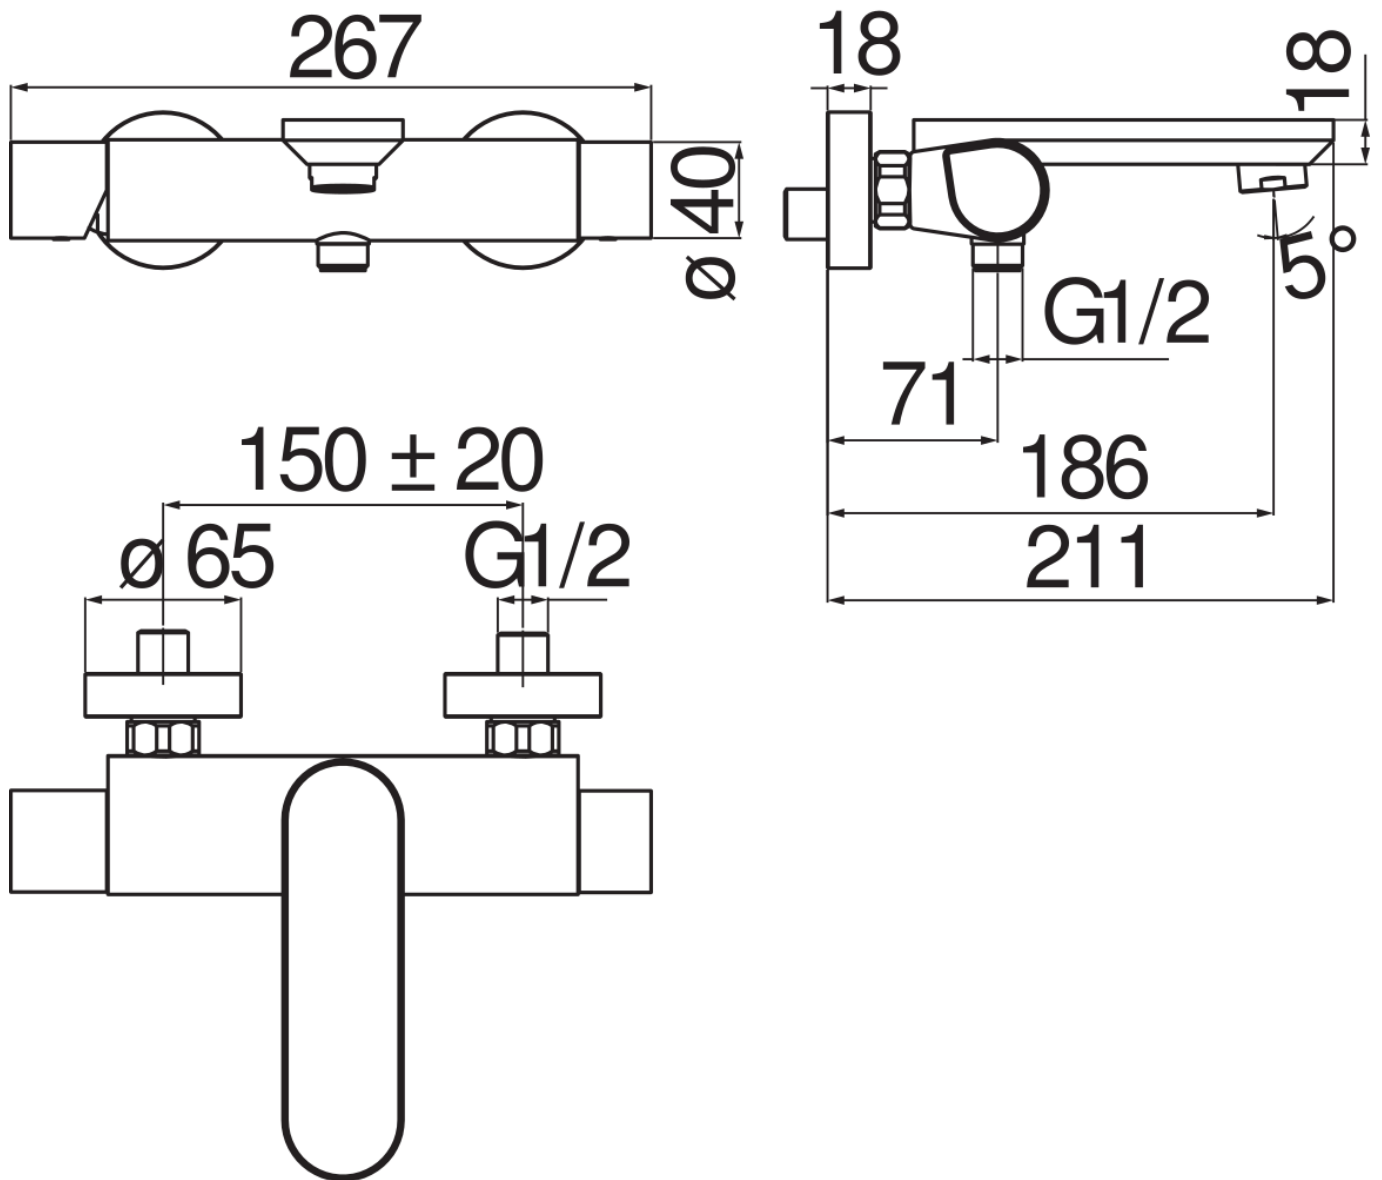

SPECIFICHE

Monocomando esterno

Inox T.E.A.+

Aeratore anticalcare M 28 x 1

Uscita ø 1/2"

Limitatore di portata con freno al 50%

Imballo: 37,1 x 23,7 x 11 cm / 0,009671 m³ / 2,2 kg

CERTIFICAZIONI

DIAGRAMMA DI PORTATA: ACQUA CALDA/FREDDA

DIAGRAMMA DI PORTATA: ACQUA MISCELATA